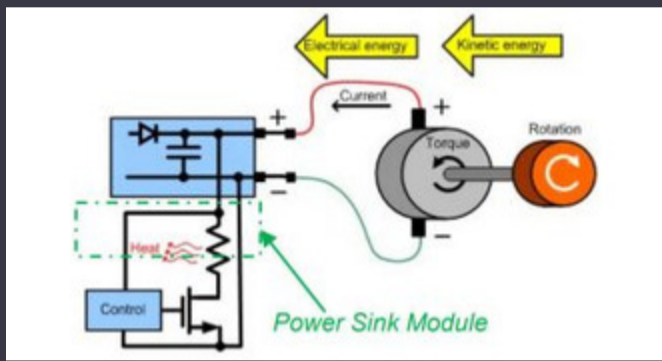

Iindaba ezinxulumene noko

I-TDK yongeza i-Sun Sink Senki-KW DC DC DUS
2023/09/15

Ukuvunwa kwamandla
2023/07/4

I-Toshiba yongeza i-spine-pic ye-pic ye-mosfet yokusika ilahleko
2023/08/31

Umxholo oxhaswe: Ukuya kwimpumelelo: Ukuguqula i-OT kunye ne-Inveloof Remyment Infra
2023/09/18

I-EARYNET YOKWENZIWA KOKUGQIBELA
2023/08/21

I-Skrolls yeGoogle kunye ne-flutter ye-flutter ukuya kwinguqulelo 3.13
2023/08/30

Umxholo oxhaswayo: Ukusika i-semicontuntuntundlators
2023/09/15

Ibhethi
2023/09/7

I-Rutronik kunye ne-Demeempek Ukungena kuzisa i-iOIo ge gech geurio nase-Israyeli
2023/07/4

Umhlaba ongenisiweyo
2023/03/15

Imveliso ye-terran orbital iyandisa, ixhasa iibhasi ezisixhenxe zeSatellite
2023/09/13

I-PCBS yoLwandle kwi-Smart Cardiac esweni, nangaphezulu
2023/08/16