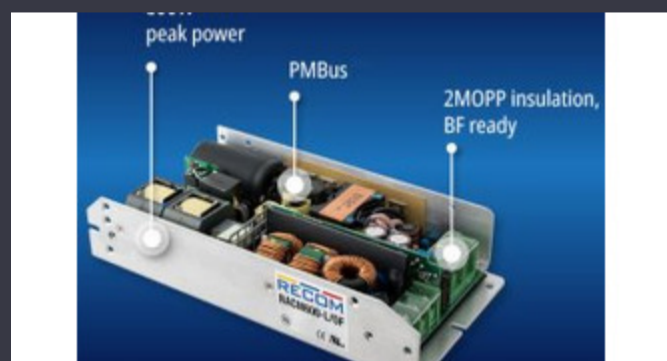

Iindaba ezinxulumene noko

I-12v okanye okanye i-48V yamandla e-RESS
2023/09/13

I-PCBS yoLwandle kwi-Smart Cardiac esweni, nangaphezulu
2023/08/16

I-Camiconductor ye-semiconductor ye-semiconductouls iyanda kwi-bristol, eGlasgow naseDurim
2023/07/20

Ingxelo yenkqubela phambili ye-Reram
2023/04/26

Ibhethi
2023/09/7

I-Adllera ibeka umhla weengxoxo zokulinganisa ezininzi ze-domain
2023/08/22

I-Gugd, ekhuselweyo i-Gan ivula amathuba okurhweba kumaziko edatha, I-EARYNET YOKWENZIWA KOKUGQIBELA izithuthi kunye ne-PV
2023/09/7

Iikamera zokuhlola zilinganisa ukuya kwi-800nm kwimveliso
2023/08/11

Imveliso ye-terran orbital iyandisa, ixhasa iibhasi ezisixhenxe zeSatellite
2023/09/13

I-cobot ye-schneider inokuphakamisa i-3kg kunye nenqanaba ukuya kwi-20µm
2023/08/7

I-London yombane welori yokudibanisa kunye ne-arizona ev yekhontrakthi ye-EP
2023/08/15

I-EARYNET YOKWENZIWA KOKUGQIBELA
2023/08/21