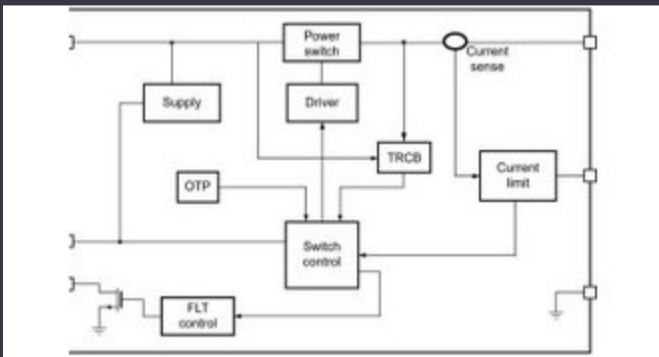

SW4-090105AI1HF

Inombolo yendawo	SW4-090105AI1HF	RoHS Imeko	
Umkhqizi / Umshicileli	MITEQ (Narda-MITEQ)	Isimo seStock	5763 pcs stock
Ingcaciso yeMveliso	SWITCH	Umkhumbi	Hong Kong
Maxwebhu	Single-Pole Four-Throw Switches.pdf	Indlela yokuthunyelwa	DHL/Fedex/TNT/UPS/EMS

Fumana i-Quote

Nceda ucofe u "Fumana isicatshulwa" kwaye ugcwalise onke amasimi afunekayo. Siza kuphendula kwisicelo sakho kwisithuba seeyure ezingama-24 nge-imeyile. Ukuba udibana nayiphi na imicimbi, nceda ushiye umyalezo okanye i-imeyile info@global-ic.hk, kwaye siya kubuyela kuwe ngokukhawuleza.

FUMANA I-QUOTE

Umfanekiso ungabonakaliswa. Bona iinkcukacha zeenkukacha zeemveliso.

I-yeenkcazo ze-ye-SW4-090105AI1HF

Ukunikezela ngeeVotsi	5V, 12V	Topology	Absorptive
Uvavanyo loLwazi	10.5GHz	Iphakheji yeCandelo leNkonzo	Module
Uchungechunge	-	Uhlobo lweRF	General Purpose
Iphakheji / Iimeko	Module, SMA Connectors	Iphakheji	Box
P1dB	-	Ukushisa okusebenzayo	-
Isolation	-	Ukufakela Ukulahleka	-
Ukunyamezela	-	IIP3	-
Uhlu loLwazi	9GHz ~ 10.5GHz	Iimbonakalo	-
Isiphaluka	SP4T	Inombolo yemveliso yemveliso	SW4-090105

Iindaba ezinxulumene noko

I-5V Switch iquka ibhlogo ephindaphindiweyo kunye nokudaniswa okukhoyo ngoku

2023/08/17

Amehlo e-Easoby isilayi semakethi ye-IOI nge-SBCS

2023/07/18

Ukujonga

2023/07/14

I-Gugd, ekhuselweyo i-Gan ivula amathuba okurhweba kumaziko edatha, I-EUMW: I-ROHDE & SCHWARZ iphucule i-agur motive tester izithuthi kunye ne-PV

2023/09/7

2023/09/15

I-12v okanye okanye i-48V yamandla e-RESS

2023/09/13

Iibhanki ezinkulu ze-Supercactor zokugcina amandla

2023/08/16

Ukujonga

2023/08/29

I-EARYNET YOKWENZIWA KOKUGQIBELA

2023/08/21

Umxholo oxhaswe: Ukuya kwimpumelelo: Ukuguqula i-OT kunye ne-Inveloof Reneyment Infra

2023/09/18

Umhlaba ongenisiweyo

2023/03/15

I-TDK yongeza i-Sun Sink Senki-KW DC DC DUS

2023/09/15